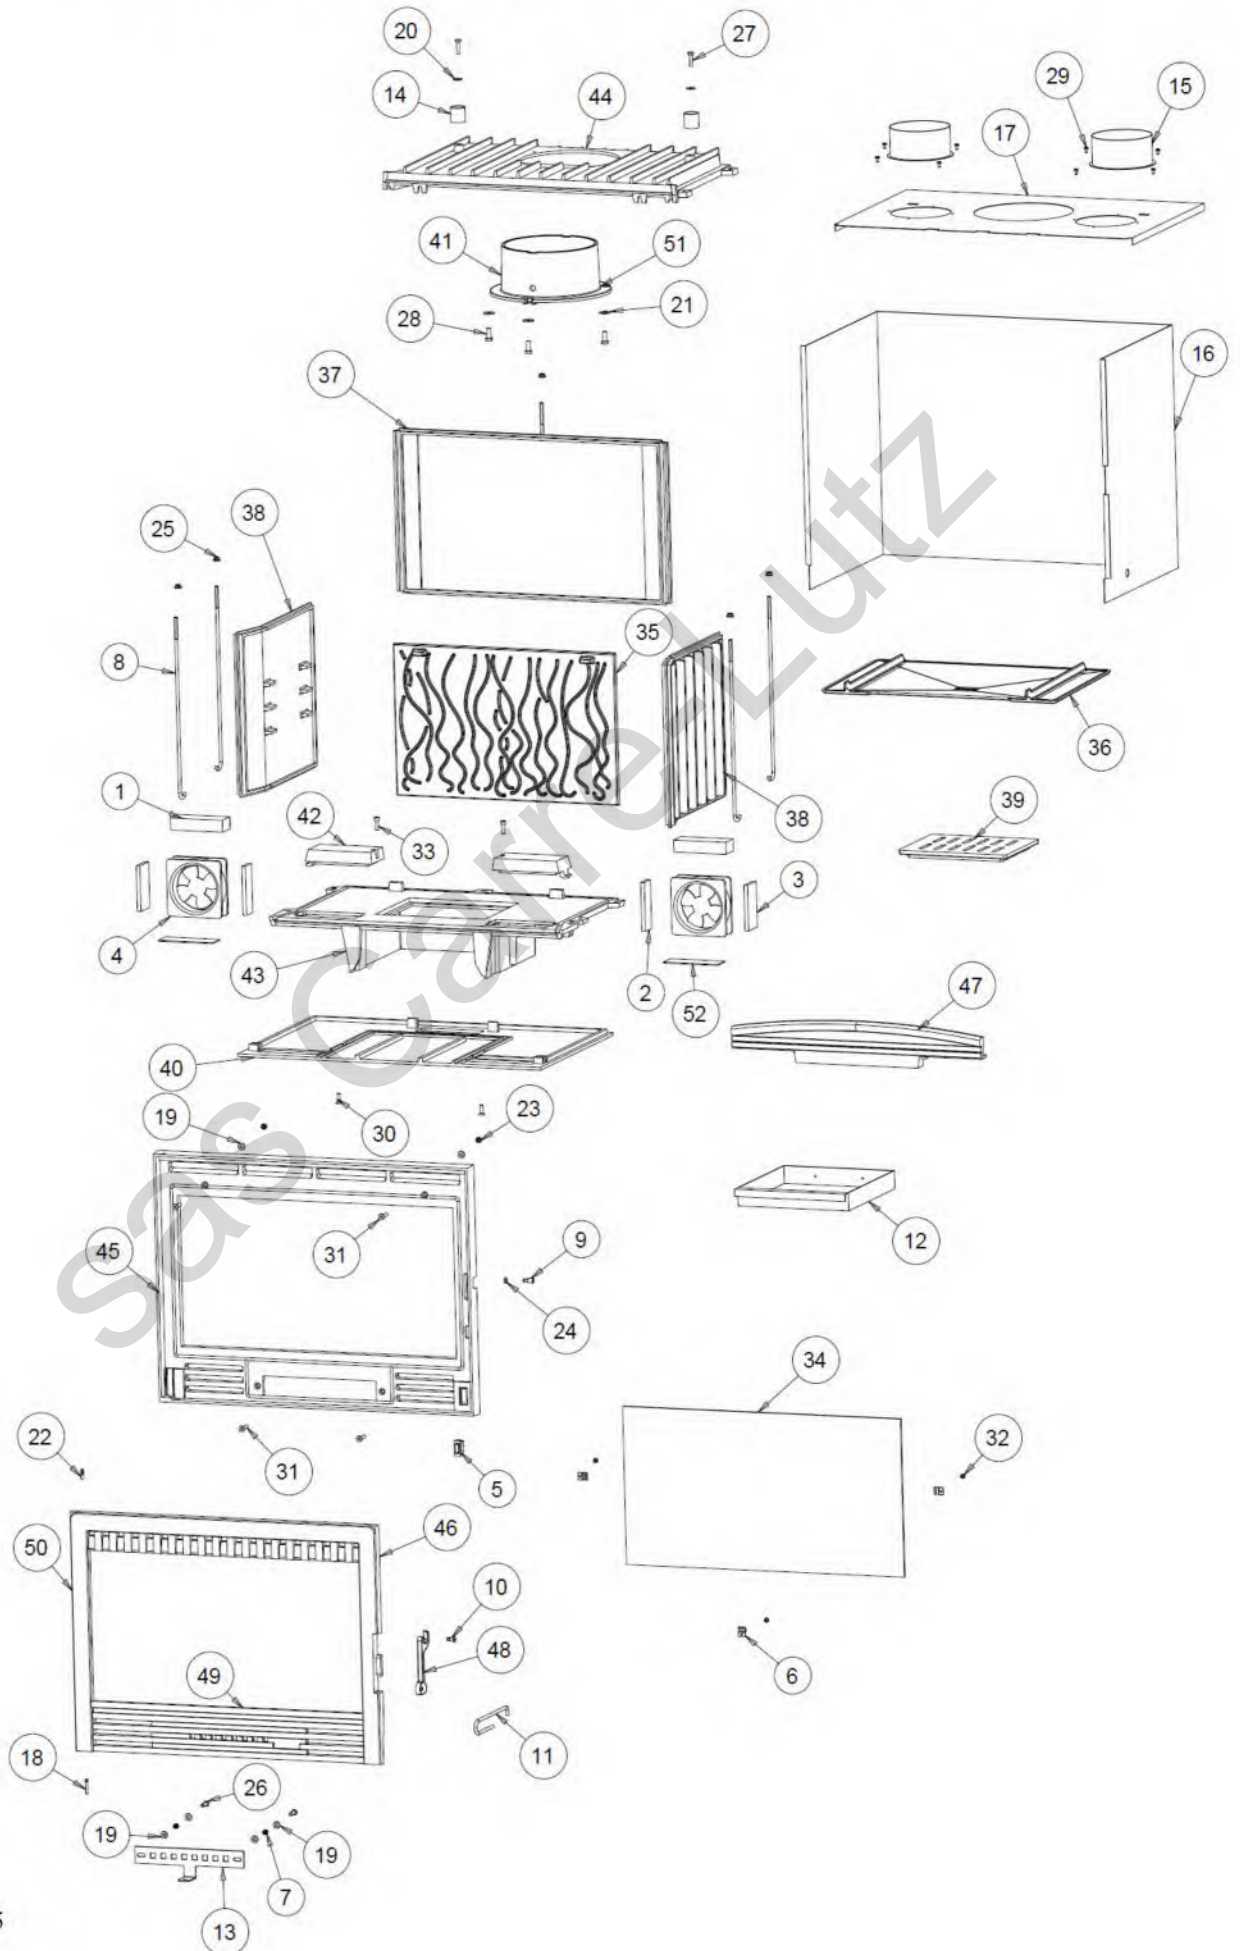

Insert 700 C 520 Noir

référence 6674 44

Insert 700 C 520 Noir

référence 6674 44

Rep.	Référence	Désignation	Quantité
1	AI701542	LAINE CERAMIQUE	2
2	AI713110A	CARTON CERAMIQUE	2
3	AI713950	CARTON CERAMIQUE	2
4	AL000005A	APPAREILLAGE ELECTRIQUE	2
5	AL713301	INTERRUPTEUR 3 POSITIONS	1
6	AS700180	CLAMS	3
7	AS700230A	RESSORT REGISTRE	2
8	AS700250	TIRANT	5
9	AS700253B	AXE EXENTRIQUE	1
10	AS800251B	VIS LOQUET	1
11	AS800255	MAIN FROIDE	1
12	AT700130A	CENDRIER	1
13	AT700131B	REGISTRE	1
14	AT700140B	ENTRETOISE	2
15	AT700312B	MANCHETTE	2
16	AT700314E	CARENAGE ENVELOPPE	1
17	AT700317D	CARCAN DESSUS	1
18	AV0105300	AXE DE PORTE	1
19	AV4100060	RONDELLE M6	6
20	AV4110060	RONDELLE LARGE M6	2
21	AV4110080	RONDELLE LARGE M8	3
22	AV6305200	GOUPILLE CANNELEE 5X20	1
23	AV7100060	ECROU M6	2
24	AV7130060	ECROU BAS M6	1
25	AV7220060	ECROU EMBASE M6	5
26	AV8406200	VIS TH M6X20	2
27	AV8406250	VIS TH M6X25	2
28	AV8408200	VIS TH M8X20	3
29	AV8614290	VIS A TOLE 4.2X9.5	8
30	AV8636200	VIS FHC M6X20	2
31	AV8636300	VIS FHC 6X30	4
32	AV8644062	VIS TCPZ M4X6 ZN	3
33	AV8666206	VIS CHC 6X20	2
34	AX116674A	VITRE	1
35	F670598B	TAQUE DECOR	1
36	F670676B	DEFLECTEUR	1
37	F670101B	FOND	1
38	F670102B	COTE	2
39	F670122B	GRILLE	1
40	F670129U	SOCLE	1
41	F670164B	BUSE	1
42	F670201U	CAPOT DE TURBINE	2
43	F670441U	EMBASE	1
44	F670442U	AVALOIR	1
45	F670538U	FACADE	1
46	F670539U	PORTE	1
47	F670554B	CHENET	1
48	F670883U	LOQUET	1
49	AI010080	JOINT DE VITRE 7x3	2,2m
50	AI303008	JOINT DE PORTE D8mm	2,5m
51	AI303008	JOINT DE BUSE D8mm	0,7m
52	AI713155	CARTON CERAMIQUE	2